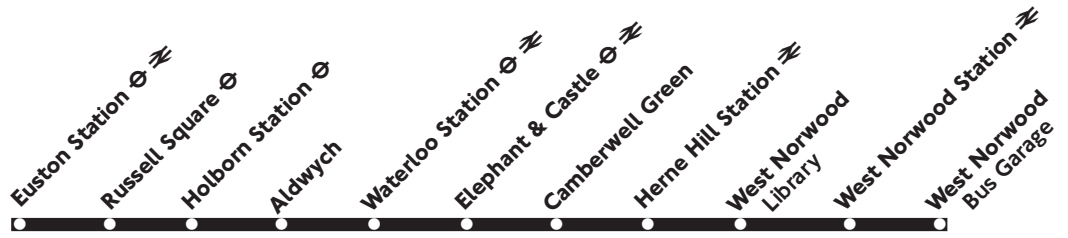

### Monday - Friday

Euston Station ⇌	0535	0550	0605	0620	0635	0645	0655	0705	0713			0926		1456		2000
Holborn Station ⇌	0543	0558	0613	0628	0643	0653	0703	0713	0721			0936		1506		2008
Waterloo Station ⇌	0549	0604	0619	0634	0649	0659	0709	0719	0727	Then		0943	Then	1513	Then	2015
Elephant & Castle ⇌	0552	0607	0622	0638	0653	0703	0713	0723	0731	about every		0948	about every	1518	about every	2019
Camberwell Green	0559	0614	0629	0646	0701	0711	0721	0731	0739	7-8 minutes		1000	10 minutes	1530	7-8 minutes	2028
Herne Hill Station ⇌	0608	0623	0638	0655	0710	0720	0730	0740	0749	until		1010	until	1540	until	2038
West Norwood Library	0613	0628	0644	0701	0716	0727	0737	0747	0757			1018		1550		2045
West Norwood Bus Garage	0615	0630	0647	0704	0719	0730	0740	0750	0800			1021		1553		2048